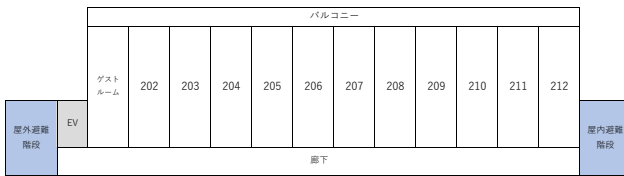

ドーミー花園丸太町 (No.23500)

2F (混在70F) / 和室

3F (男性70F) / 洋室

4F (混在70F) / 洋室

5F (混在70F) / 洋室

6F (女性70F) / 洋室

7F (女性70F) / 洋室