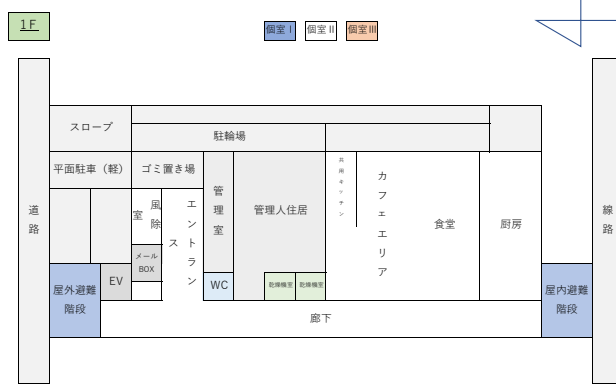

ドーミー花園丸太町 (No.23500)

2F (混在70F) / 和室

3F (男性70F) / 洋室

4F (混在70F) / 洋室

5F (混在70F) / 洋室

6F (女性70F) / 洋室

7F (女性70F) / 洋室