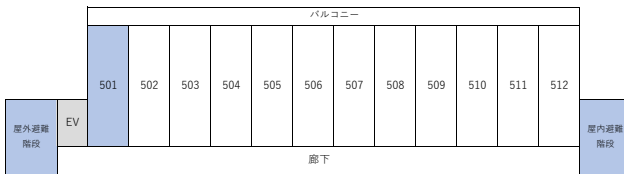

ドーミー花園丸太町 (No.23500)

2F (混在70F) / 和室

3F (男性70F) / 洋室

4F (混在70F) / 洋室

5F (混在70F) / 洋室

6F (女性70F) / 洋室

7F (女性70F) / 洋室