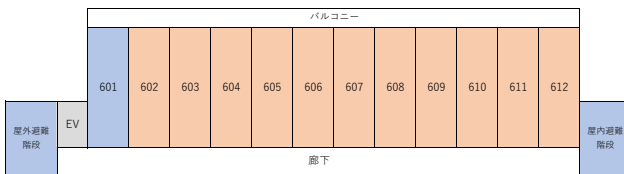

ドーミー花園丸太町 (No.23500)

2F (混在70F) / 和室

3F (男性70F) / 洋室

4F (混在70F) / 洋室

5F (混在70F) / 洋室

6F (女性70F) / 洋室

7F (女性70F) / 洋室