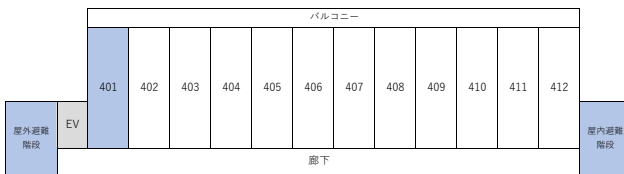

ドーミー花園丸太町 (No.23500)

2F (混在70F) / 和室

3F (男性70F) / 洋室

4F (混在70F) / 洋室

5F (混在70F) / 洋室

6F (女性70F) / 洋室

7F (女性70F) / 洋室