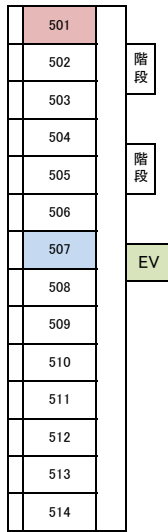

ドーム-桃山御陵

個室 I

個室 II

個室 III

4

4F (混在)

5F (女性)

6F (女性)

4