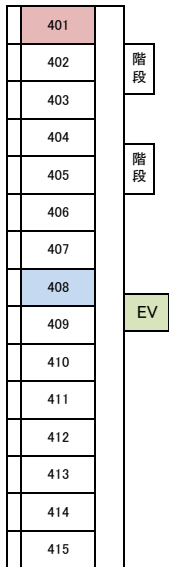

ドーム-桃山御陵

個室 I

個室 II

個室 III

4

4F (混在)

5F (女性)

6F (女性)

4