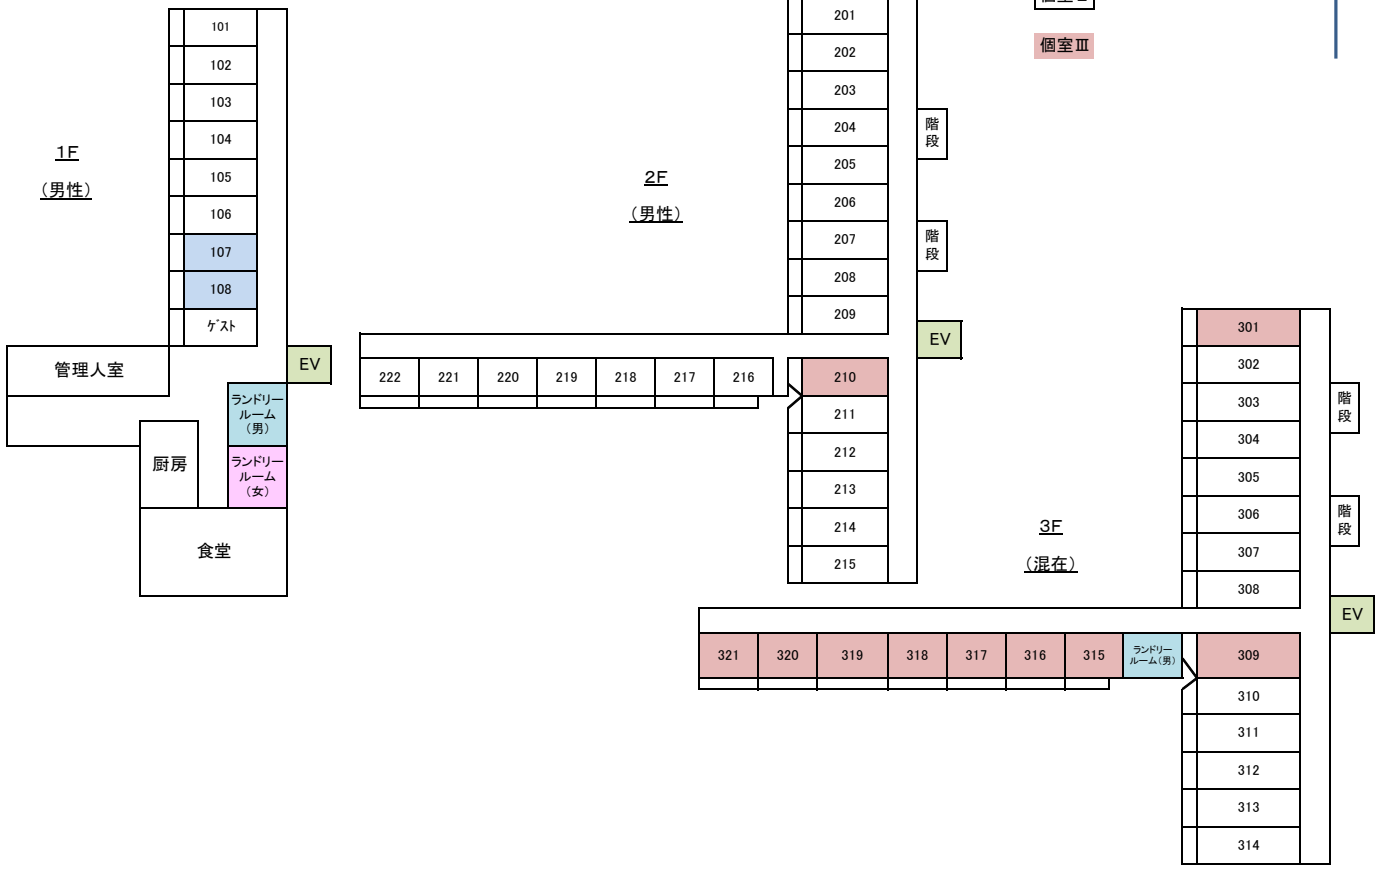

ドーム-桃山御陵

個室 I

個室 II

個室 III

4

4F (混在)

5F (女性)

6F (女性)

4