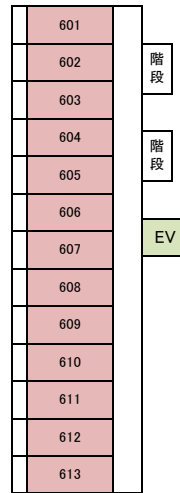

ドーム-桃山御陵

個室 I

個室 II

個室 III

4

4F (混在)

5F (女性)

6F (女性)

4